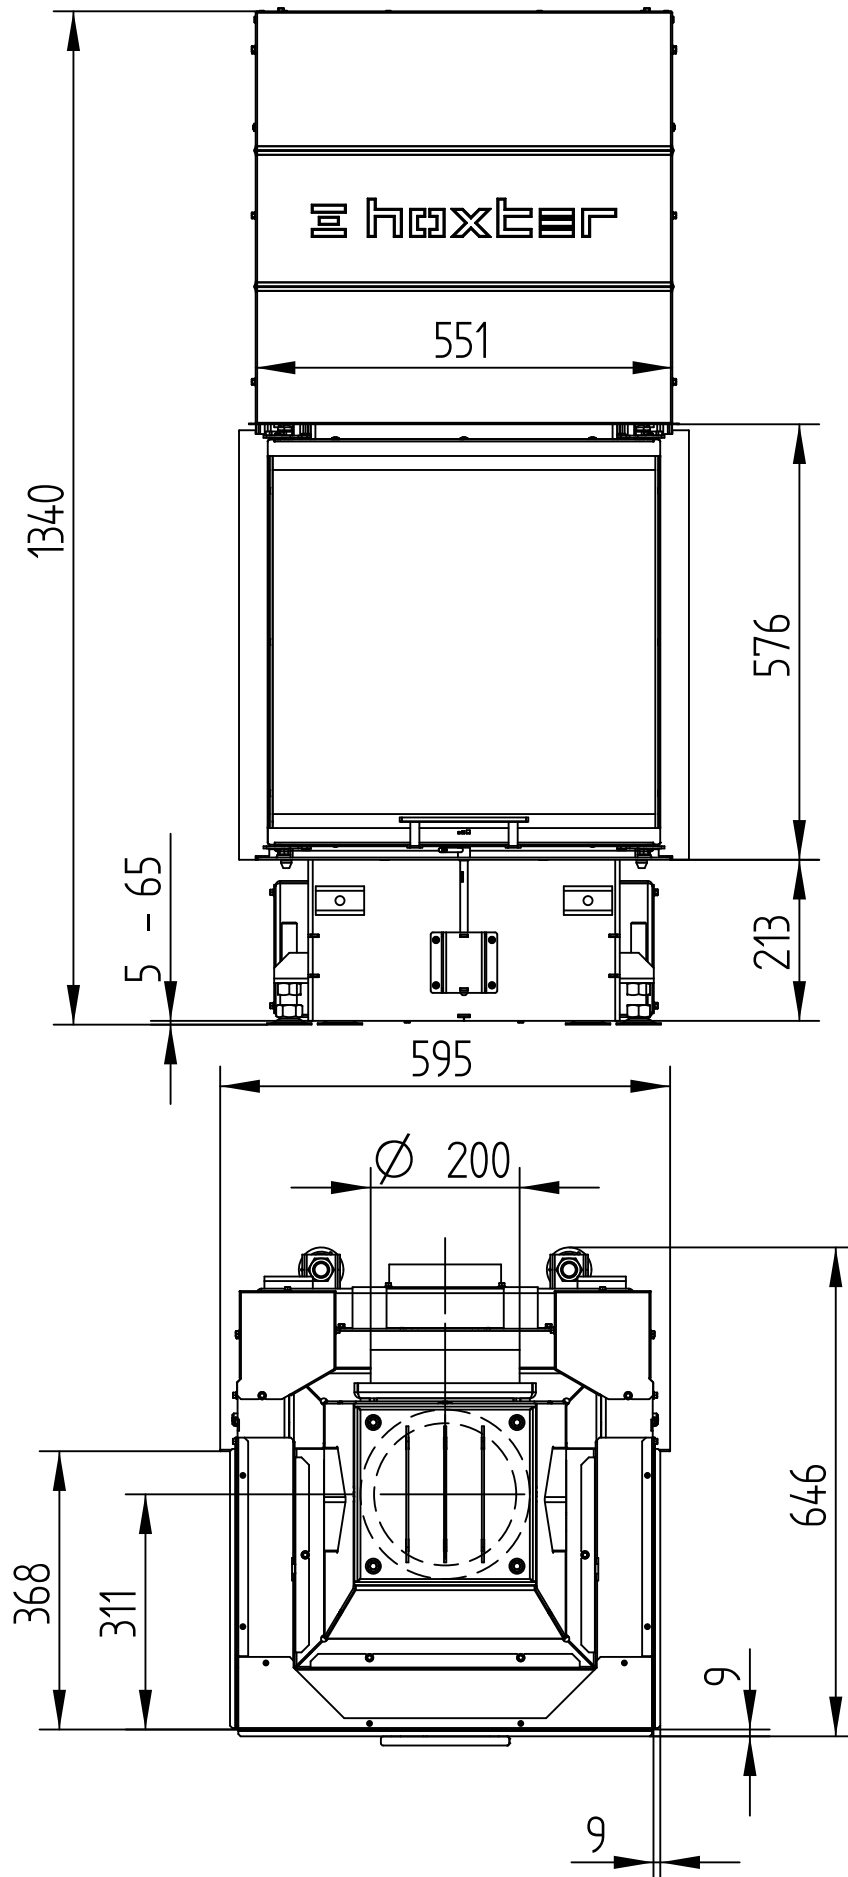

UKA 37/55/37/57h

Technische Daten
Stand 01/2015

UKA 37/55/37/57h

Technische Daten
Stand 01/2015

UKA 37/55/37/57h

Technische Daten
Stand 01/2015

ANBAURAHMEN 4-SEITIG