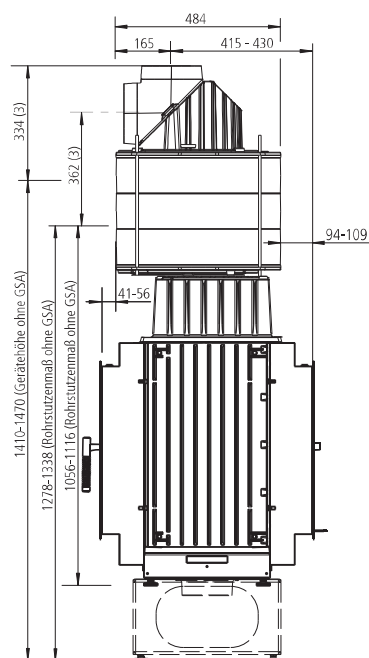

VIDA 55/ 78 F mit GSA

VIDA 68 DS¹⁾ mit GSA (Anordnung hinten)

VIDA 68 DS¹⁾ mit GSA (Anordnung vorn)

VIDA 55/ 78 DS mit GSA (Anordnung hinten)

1) Der Korpus des VIDA 68 F/ DS ist identisch mit dem des VIDA 78 HF/ HDS sowie des VIDA 88 HF/ HDS.