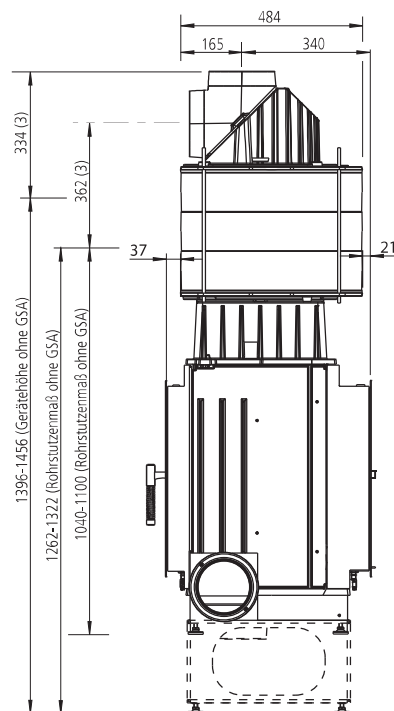

VIDA 55/ 78 F mit GSA

VIDA 68 DS¹⁾ mit GSA (Anordnung hinten)

VIDA 68 DS¹⁾ mit GSA (Anordnung vorn)

VIDA 55/ 78 DS mit GSA (Anordnung hinten)

1) Der Korpus des VIDA 68 F/ DS ist identisch mit dem des VIDA 78 HF/ HDS sowie des VIDA 88 HF/ HDS.