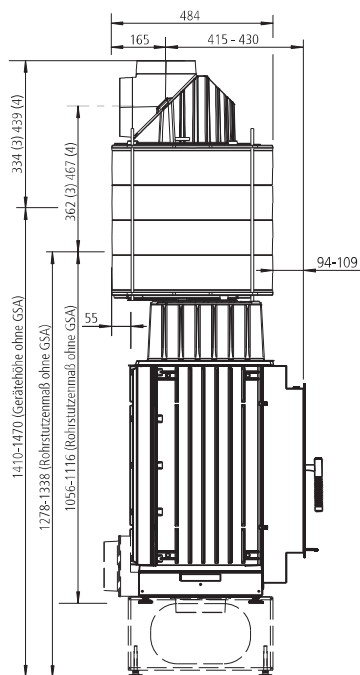

VIDA 55/ 78 F mit GSA

VIDA 68 DS¹⁾ mit GSA (Anordnung hinten)

VIDA 68 DS¹⁾ mit GSA (Anordnung vorn)

VIDA 55/ 78 DS mit GSA (Anordnung hinten)

1) Der Korpus des VIDA 68 F/ DS ist identisch mit dem des VIDA 78 HF/ HDS sowie des VIDA 88 HF/ HDS.