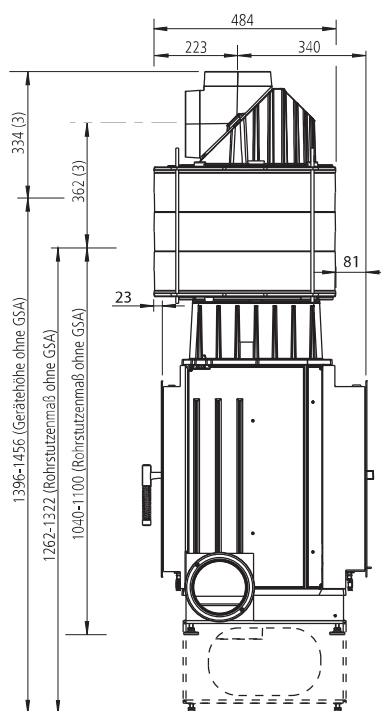

VIDA 55/ 78 F mit GSA

VIDA 68 DS¹⁾ mit GSA (Anordnung hinten)

VIDA 68 DS¹⁾ mit GSA (Anordnung vorn)

VIDA 55/ 78 DS mit GSA (Anordnung hinten)

1) Der Korpus des VIDA 68 F/ DS ist identisch mit dem des VIDA 78 HF/ HDS sowie des VIDA 88 HF/ HDS.