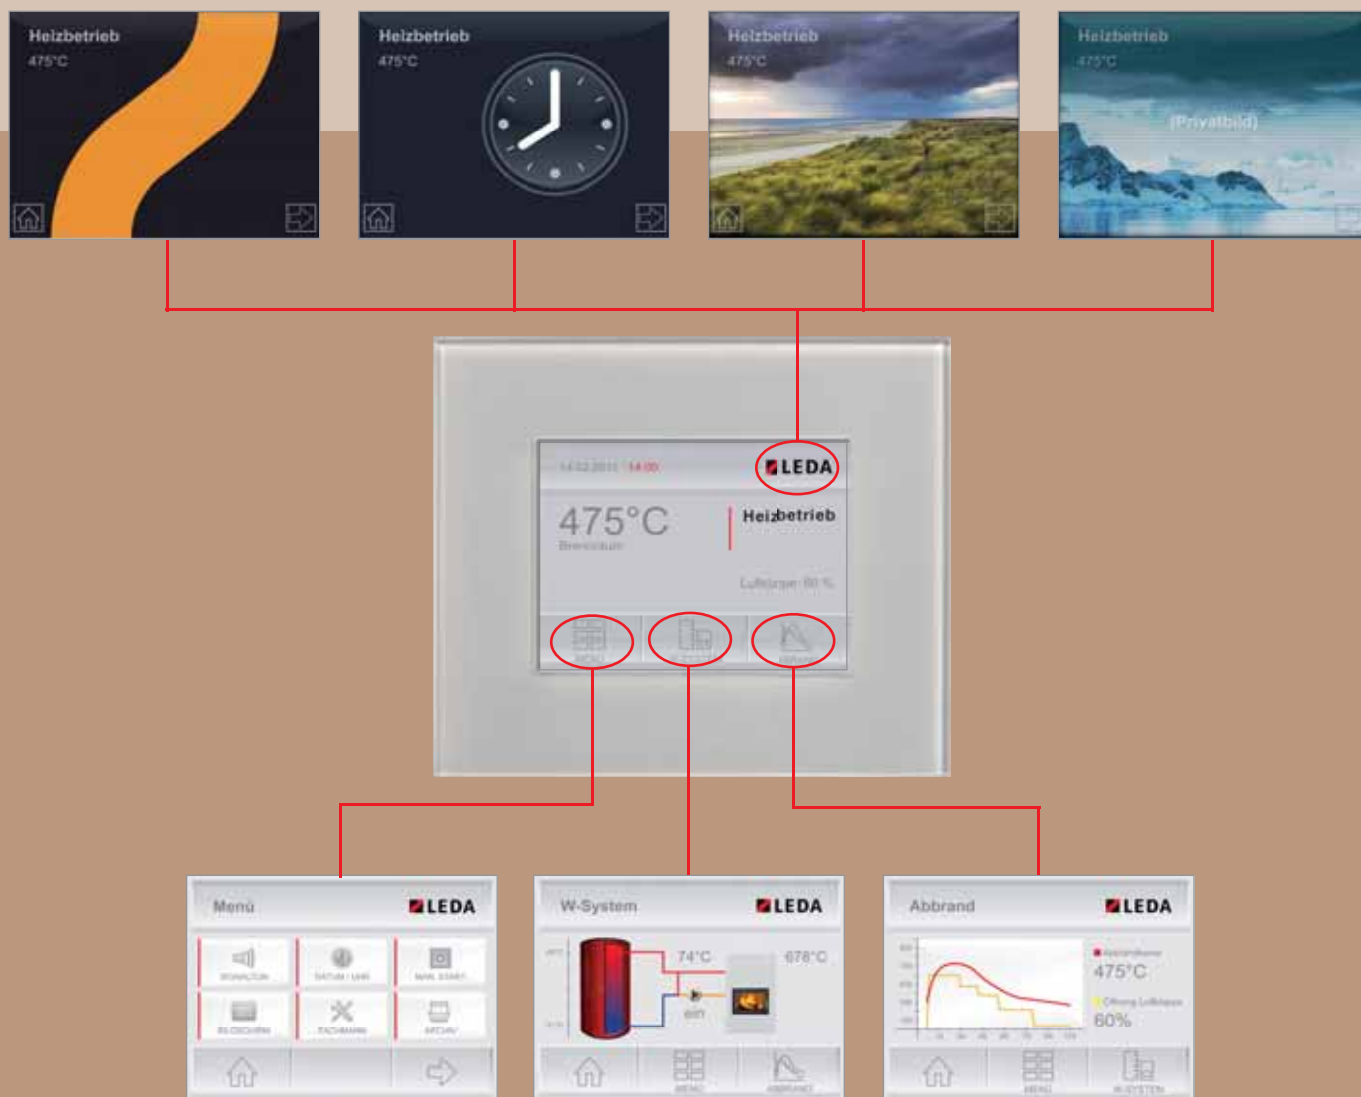

LEDATRONIC

Elektronische Abbrandregelung

LEDA
Guss ist Qualität

LEDA Werk GmbH & Co. KG | Postfach 1160 | 26761 Leer | Telefon 0491 - 60990 | Telefax 0491 - 6099290 | www.leda.de | info@www.leda.de