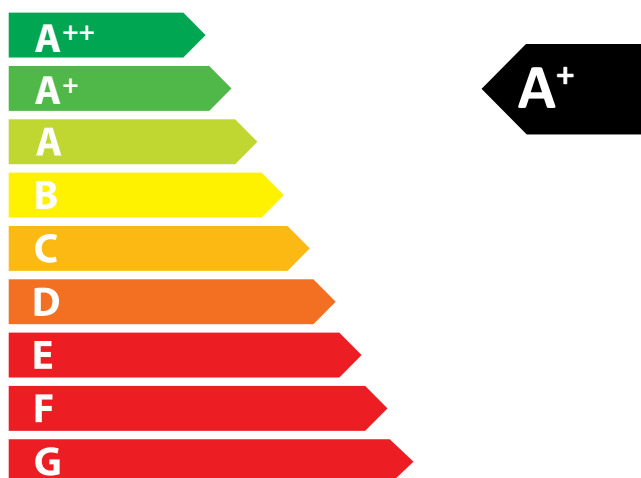

## Produktdatenblatt

Verordnung (EU) 2015/1186 zur Ergänzung der Richtlinie 2010/30/EU

	<b>Profi GO 12</b>
<b>Name des Lieferanten:</b>	Camina & Schmid Feuerdesign und Technik GmbH & Co. KG
<b>Modellkennung des Lieferanten:</b>	Profi GO 12
<b>Energieeffizienzklasse:</b>	A+
<b>Direkte Wärmeleistung (kW):</b>	12,0
<b>Indirekte Wärmeleistung (kW):</b>	–
<b>Energieeffizienzindex (EEI):</b>	108,9
<b>Brennstoff-Energieeffizienz bei Nennwärmeleistung (%):</b>	82,0
<b>Hinweise zu besonderen Vorkehrungen, Installation oder Wartung:</b>	Bitte beachten Sie die Hinweise in den Montage- und Betriebsanleitungen!

*Technische Änderungen durch Weiterentwicklungen sowie Irrtümer vorbehalten. Stand: 11/2021*

**ENERG**  
енергия · ενέργεια

Camina  Schmid Profi GO 12

**12,0**  
kW

ENERGIA · ЕНЕРГИЯ · ΕΝΕΡΓΕΙΑ · ENERGIJA · ENERGY · ENERGIE · ENERGI